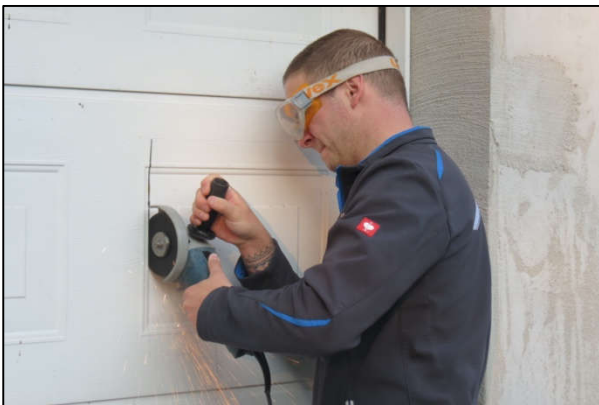

13.09.2020 - Sportanlage „Insel“ – Gerätehaus – Revisionstür

Um allen Trainern unserer Fußballmannschaften das Anschalten der Bewässerung unseres Kunstrasenplatzes zu ermöglichen, ohne unzählige Sicherheitsschlüssel anfertigen zu lassen, haben wir in das Rolltor eine Revisionstür eingebaut.

Nach der exakten Markierung der Öffnung nahm unser Platzwart Danilo sogleich die Flex in die Hand und schnitt das Fenster von innen und außen sauber aus.

Nach dem Feinschliff wurde der Rahmen eingesetzt, mit Scharnieren und Schrauben befestigt und dann die Tür mit dem Schloss eingesetzt. Natürlich hat es sofort gepasst!

Von den Schlüsseln lassen wir jetzt eine ausreichende Anzahl nachmachen und zwecks Verteilung den Abteilungsleitern Fußball und Jugendfußball aushändigen. Sie können dann die Revisionstür jederzeit öffnen und einfach einmal den Schlüssel der Steuerungsanlage drehen und schon geht die automatische Bewässerung an.